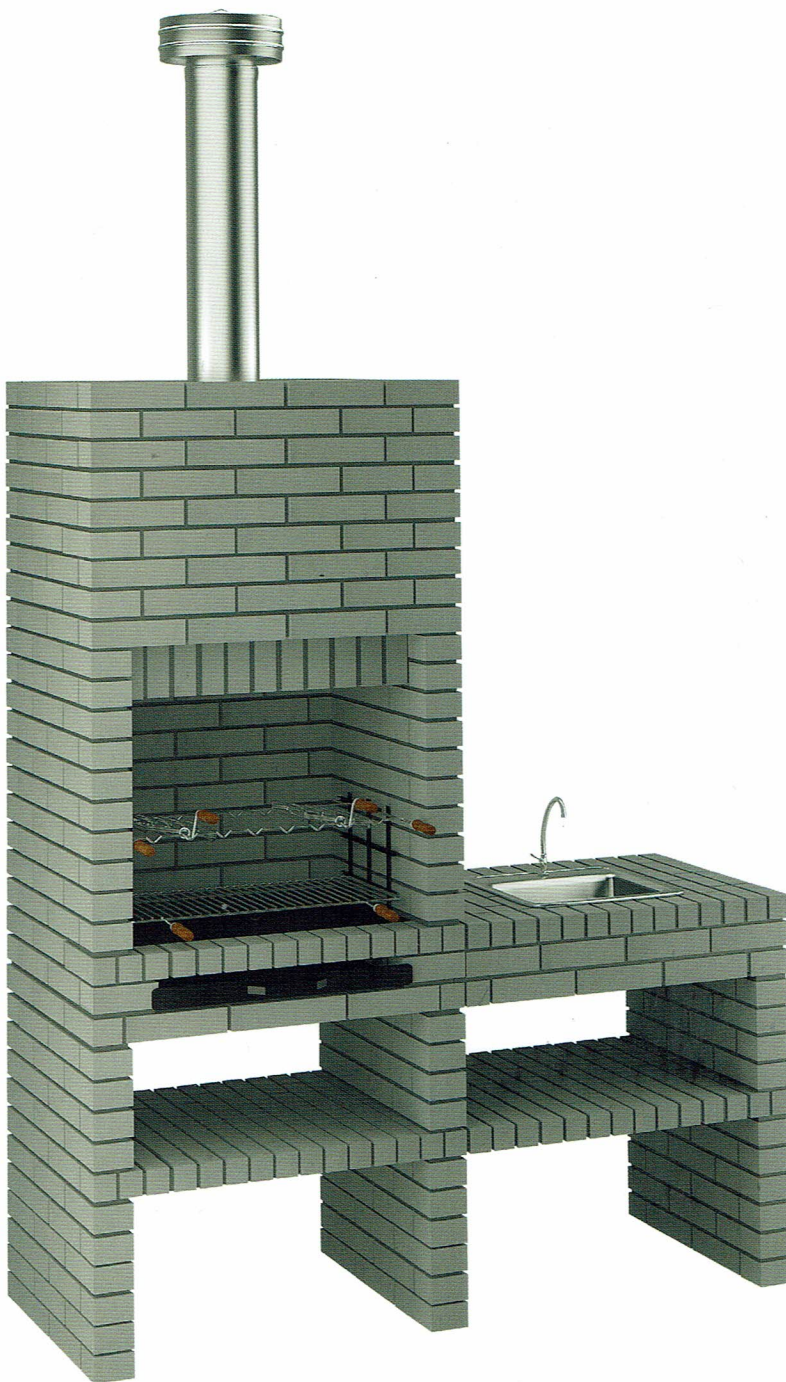

Dimensões / Dimensions / Dimensions

Largura / Width / Largeur

**70 cm.\***

Altura / Height / Hauteur

**300 cm.\***

Profundidade / Depth / Profondeur

**58 cm.\***

Peso / Weight / Poids

Altura / Height / Hauteur

**300 cm.\***

Profundidade / Depth / Profondeur

**58 cm.\***

Peso / Weight / Poids

**830 Kg.**

\* aproximada / approximate / approchée

**churrasqueiras tijolo**  
brick barbecue grill  
barbecue en brique

ref. **CH318**

Dimensões / Dimensions / Dimensions

Largura / Width / Largeur

**177 cm.\***

Altura / Height / Hauteur

**300 cm.\***

Profundidade / Depth / Profondeur

**58 cm.\***

Peso / Weight / Poids

**830 Kg.**

ref. **CH119**

Dimensões / Dimensions / Dimensions

Largura / Width / Largeur

**90 cm.\***

Altura / Height / Hauteur

**300 cm.\***