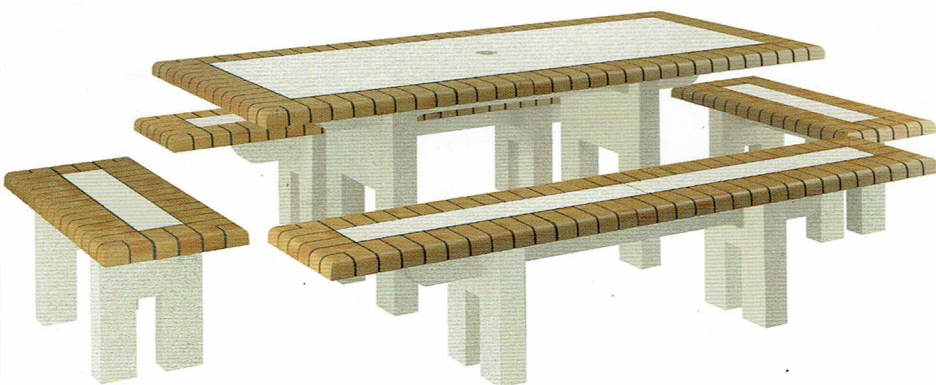

Altura / Height / Hauteur

**75 cm. 75 cm.**

Profundidade / Depth / Profondeur

**110 cm. 147 cm.**

Peso / Weight / Poids

**500 Kg. 670 Kg.**

**Conjunto Mesa retangular tijolo-02**

*Rectangular Table Set / Set Table Rectangulaire*