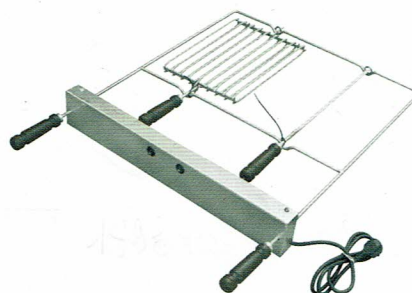

grelhador elétrico inox
stainless steel electric grill
grilloir électrique en acier inoxydable