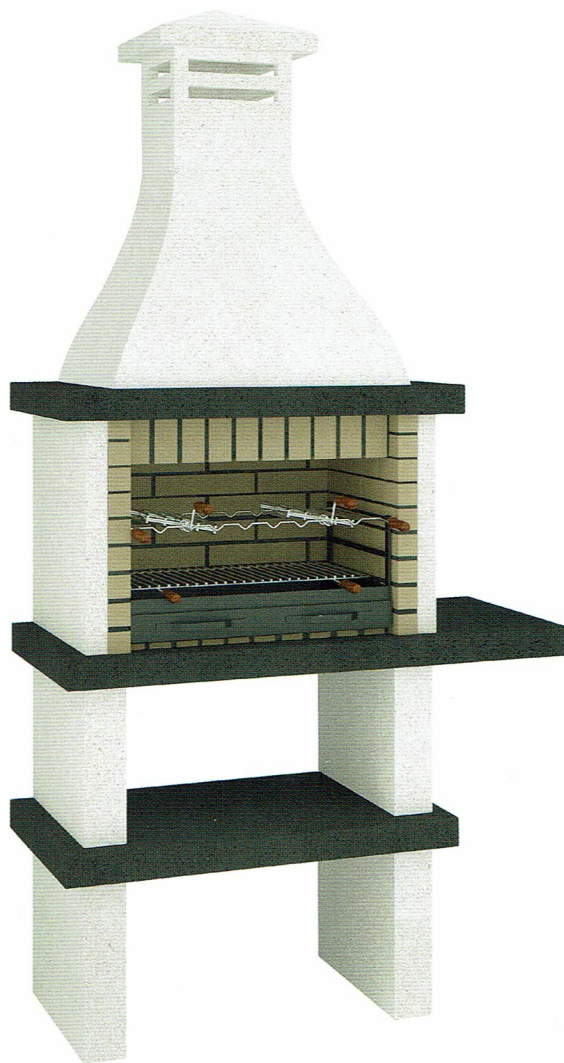

churrasqueiras simples
simple barbecue grill
barbecue simple

ref. **CH124**

Cor / Color / Couleur

Branco•Preto / White•Black / Blanc•Noir

Dimensões / Dimensions / Dimensions

Largura / Width / Largeur

130 cm.

Altura / Height / Hauteur

245 cm.

Profundidade / Depth / Profondeur

60 cm.

Peso / Weight / Poids

680 Kg.