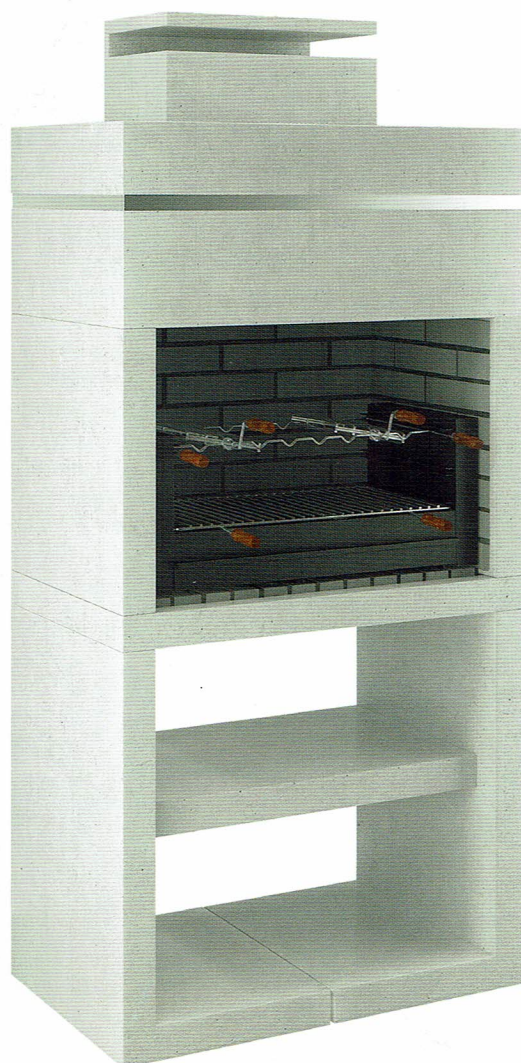

Cor / Color / Couleur  
Castanho / Brown / Marron

Dimensões / Dimensions / Dimensions  
Largura / Width / Largeur

**92 cm.**

Altura / Height / Hauteur

**206 cm.**

Profundidade / Depth / Profondeur

**58 cm.**

**92 cm.**

Altura / Height / Hauteur

**206 cm.**

Profundidade / Depth / Profondeur

**58 cm.**

Peso / Weight / Poids

**680 Kg.**

ref. **CH117**