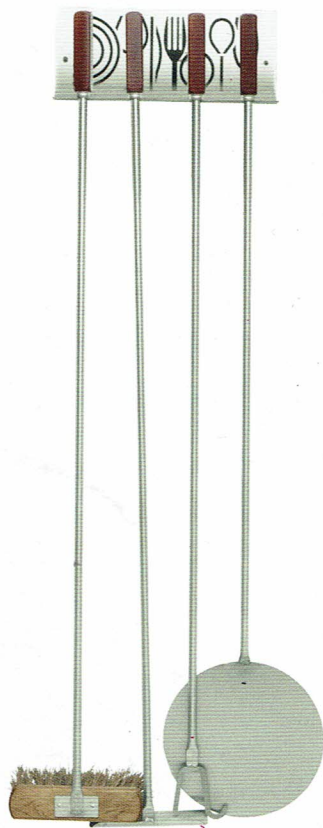

conjunto limpeza inox 5 peças
stainless steel cleaning kit 5 pieces
kit nettoyage en acier inoxydable
5 pièces
150 x 39,5 cm