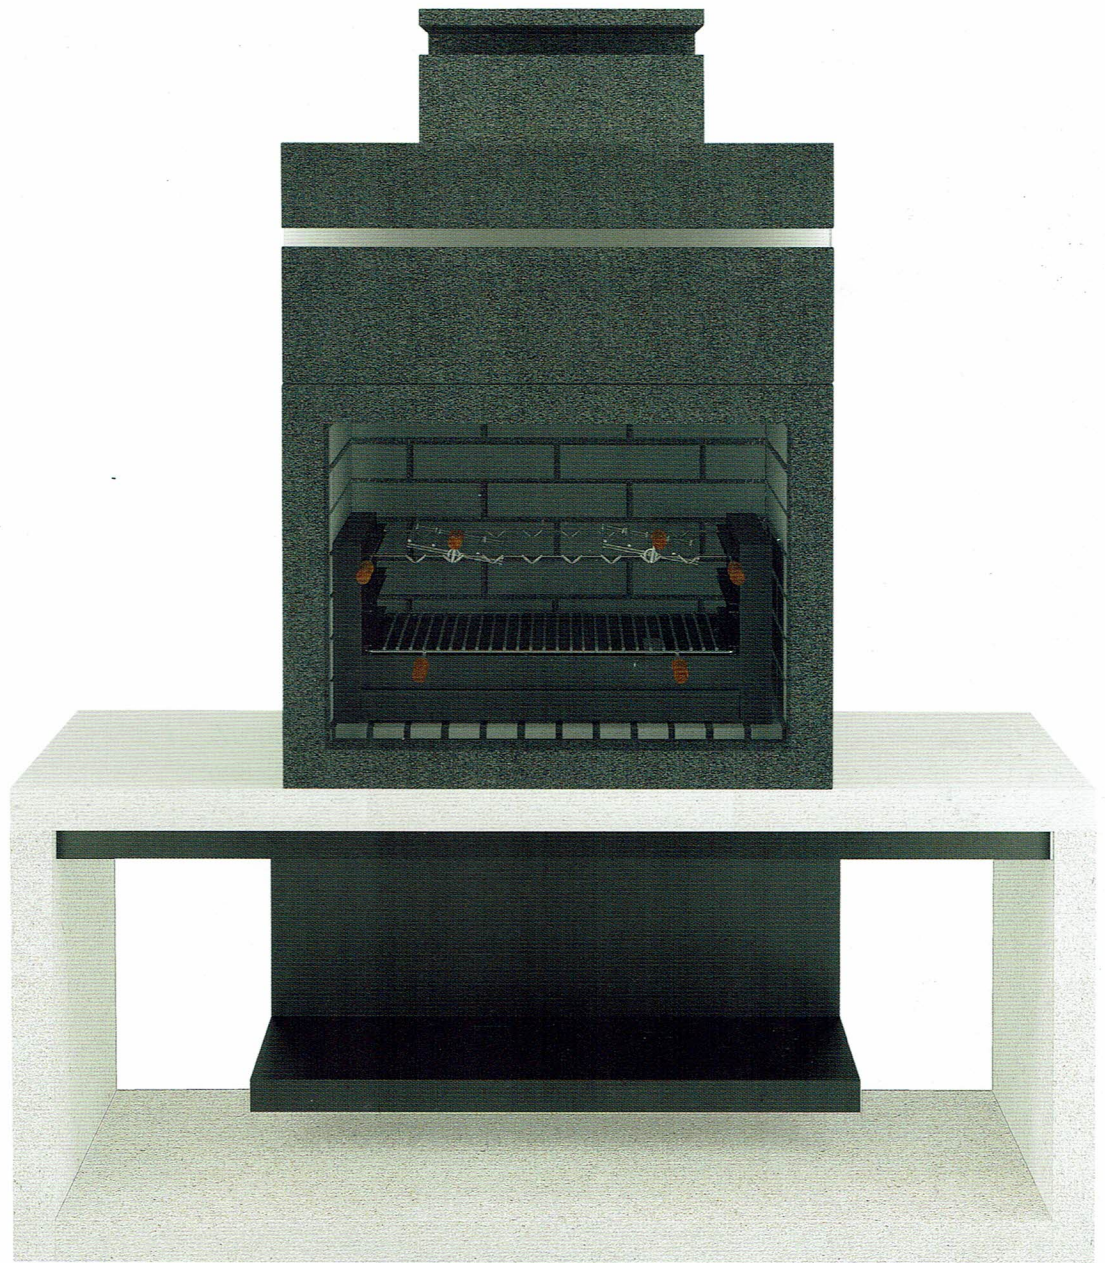

**318 cm.**

Altura / *Height / Hauteur*

**296 cm.**

Profundidade / *Depth / Profondeur*

**58 cm.**

Peso / *Weight / Poids*

**1.240 Kg.**

**churrasqueiras com banca**  
barbecue grill with support  
barbecue avec plan de travail