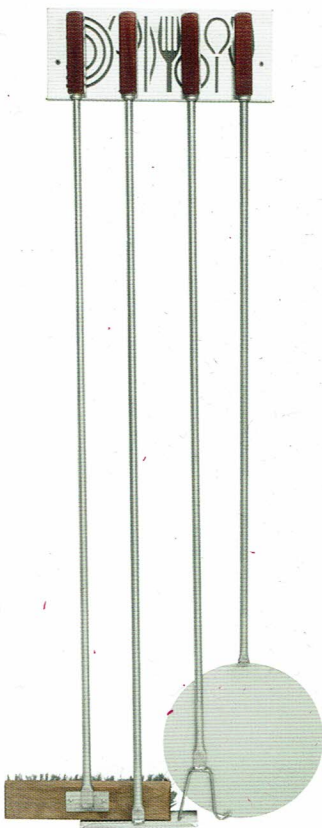

**Tubo de extensão em Inox - 1m**  
Stainless Steel extension tube  
Tube d'extension en acier inoxydable  
Ø200 mm  
Ø250 mm

**pá de madeira**  
wooden paddle  
pagaie en bois  
180 x 29,5 cm

**conjunto limpeza inox 5 peças**  
stainless steel cleaning kit 5 pieces  
kit nettoyage en acier inoxydable  
5 pièces  
150 x 39,5 cm